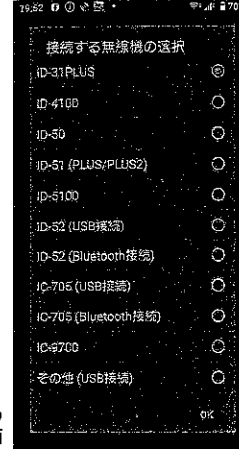

図9 RS-MS3Aの接続方法設定画面

図10 RS-MS1Aの接続機種設定画面

スマホのカメラで撮影した写真を送るので、各機能の使いこなしがスマホ1台で完結できます。

◎ ターミナルモードはRS-MS3Aで運用

RS-MS3Aの最新バージョンでは、図9のように新たなBluetooth接続の項目が増えています。Bluetoothを使うには、あらかじめトランシーバーとのペアリングが必要です。詳しくはアイコムWebサイト内、RS-MS3A紹介ページのサポート・ダウンロードタブをクリックして出てくる「Q&A」の一番下 https://www.icom.co.jp/lineup/options/RS-MS3A/?open=4#detail_content をご覧ください。また前述のとおり、間もなくiPhone用(iOS版)もリリース予定です。