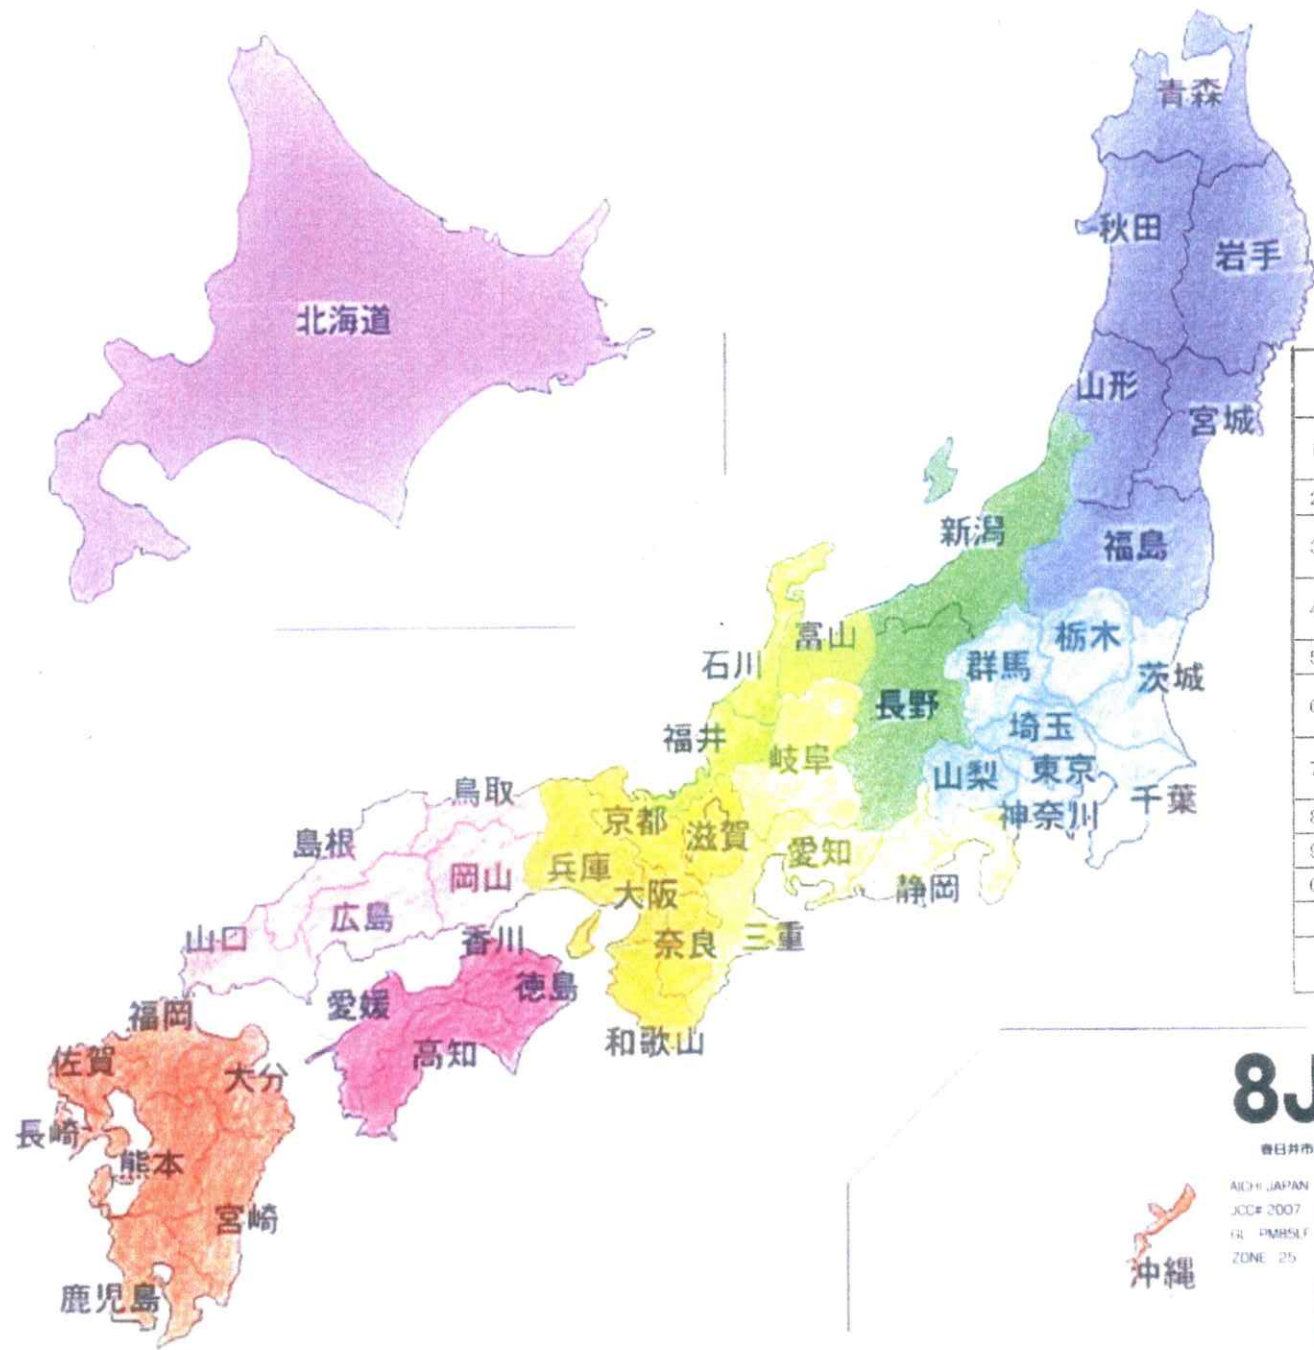

CQ かすかぎ
JA2YDX

No. 632. JAN. 2024

春日井アマチュア無線クラブ

Happy New Year

各局明けましてお目出とうございます 今年も宜しくお願いします。

昨年は春日井市制80集年記念事業に参加して特別アマチュア無線局を運用する事と成、皆様方にご理解と御協力をいただき無事に終了しました。

なお12月26日に春日井市長に成果報告をしました。

今年は何年も運用してこなかったJA2YDXの運用を行い春日井アマチュア無線クラブを盛り上げていきたいと思っておりますので宜しくお願いします。

| 8J2KSG特別局 エリア別 交信局数 | | |
|---------------------|--------------------------------------|--------|
| 1 エリア | 茨城県、栃木県、群馬県、埼玉県、千葉県、東京都、神奈川県、山梨県 | 1320局 |
| 2 エリア | 岐阜県、静岡県、愛知県、三重県 | 1664局 |
| 3 エリア | 滋賀県、京都府、大阪府、兵庫県、奈良県、和歌山県 | 653局 |
| 4 エリア | 鳥取県、島根県、岡山県、広島県、山口県 | 340局 |
| 5 エリア | 徳島県、香川県、愛媛県、高知県 | 137局 |
| 6 エリア | 福岡県、佐賀県、長崎県、熊本県、大分県、宮崎県、鹿児島県、沖縄県 | 199局 |
| 7 エリア | 青森県、岩手県、宮城県、秋田県、山形県、福島県 | 319局 |
| 8 エリア | 北海道 | 101局 |
| 9 エリア | 富山県、石川県、福井県 | 197局 |
| 0 エリア | 新潟県、長野県 | 258局 |
| 外国 | Russia 3, Korea 8, Italy 1, Taiwan 1 | 13局 |
| 総計 | | 5,201局 |