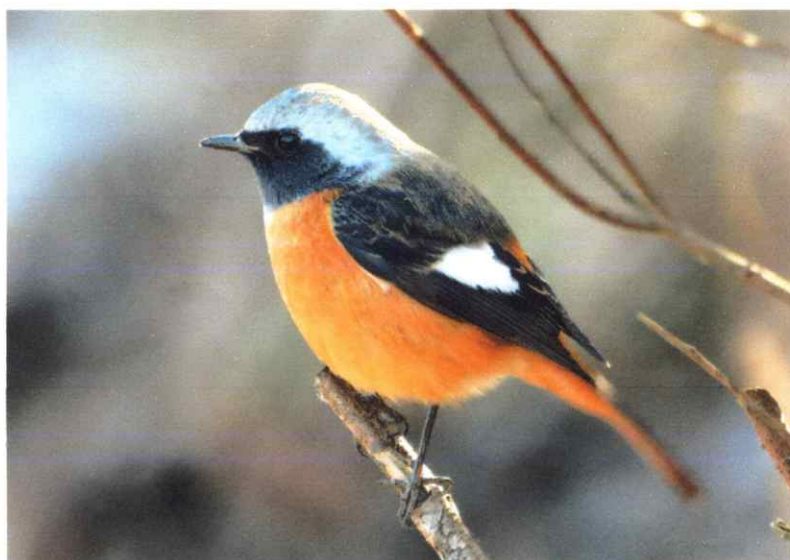

ANT 取付、撤去のベテラン JA2FDV

エレメントの分解

ワインで乾杯

差し入れされたワイン

ジョウビタキ

紋付き袴でぴよこんとお辞儀冬の風物詩

全長15cm。オスは頭が銀白色、顔は黒色、腹は赤茶色。メスは体が灰色味のある茶色。翼に白斑があります。日本では冬鳥で、積雪のない地方で越冬し、平地から低山の農耕地、住宅地、公園、河原などに生息します。ただし、北海道でも繁殖したことがあるとのこと、本州中部の高原地帯では繁殖するものも出てきています。