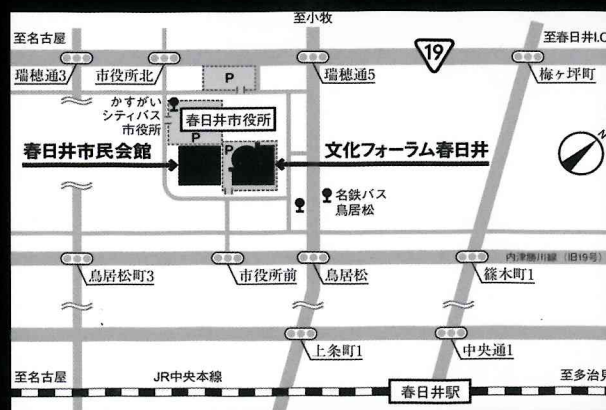

### ♪ 第一部 ♪

- 1 合同演奏
- 2 シニア(小5～中3・団友)  
少年少女のための合唱組曲  
「ファンタジック スペース」  
作詞:名村宏 作曲:坪能 克裕  
指揮:河田 博仁 ピアノ:金子 桂子
- 3 ジュニア(小1～小4)  
・女声合唱組曲「月と良寛」より ～月のうさぎ～  
・パプリカ 他  
指揮:稲田 真由美 ピアノ:柴 香織

### ♪ 第二部 ♪

- 合唱ミュージカル  
「サラサとルルジ」  
作 / 作詞:佐々木 淑子  
作曲:藤村 記一郎 構成:田中 寛次  
指揮:山田 道子  
ピアノ:天野 仁美  
シンセサイザー:島田 利津枝  
演出:和田 紀彦 振付:奥田 千鶴  
衣装:さくま 晶子  
舞台装置:CSS総合舞台

2020年 3月29日(日)

13:30 開場 14:00 開演  
春日井市民会館

全自由席 500円 (PiPi会員 450円)  
チケット取扱:文化フォーラム春日井2階・  
情報プラザ(9:00～18:00)  
お問い合わせ:090-1474-9200(石黒)